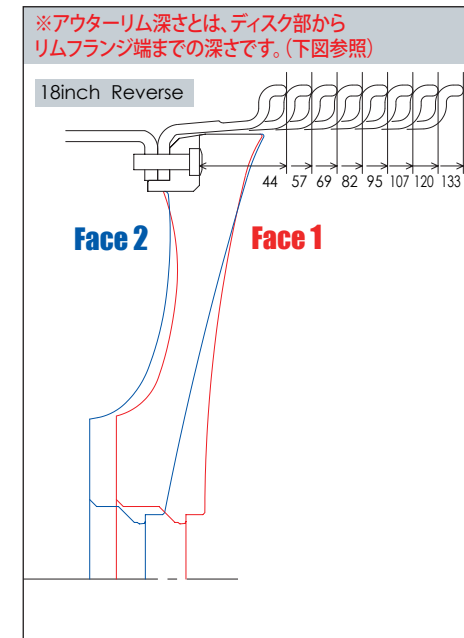

SPEC & PRICE LIST

<Face 1> Kranze LXZ FORGED 18inch REVERSE RIM (クレンツェ・エルエックスツィー フォージド) 18インチ リバースリム

[3ピース]

SIZE	カラーコーディネート 基準価格 (P62) 税込価格 (税抜価格)	3D-BRS ¥16,500 UP (¥15,000 UP) 税込価格 (税抜価格)	HYPER CHROME ¥33,000 UP (¥30,000 UP) 税込価格 (税抜価格)	アウターリム深さ / ディスクタイプ / インセット																HOLE P.C.D.	
				44mm		57mm		69mm		82mm		95mm		107mm		120mm		133mm			
				Lo	Hi	Lo	Hi	Lo	Hi	Lo	Hi	Lo	Hi	Lo	Hi	Lo	Hi	Lo	Hi		
18×8.0J	¥176,000 (¥160,000)	¥192,500 (¥175,000)	¥209,000 (¥190,000)	30	3	17	-10	5	-23	-8	-36									5 HOLES 100 114.3 112 120	
18×8.5J	¥177,100 (¥161,000)	¥193,600 (¥176,000)	¥210,100 (¥191,000)	36	9	24	-4	11	-16	-2	-29	-14	-42								
18×9.0J	¥178,200 (¥162,000)	¥194,700 (¥177,000)	¥211,200 (¥192,000)	43	15	30	3	17	-10	5	-23	-8	-36	-21	-48						
18×9.5J	¥179,300 (¥163,000)	¥195,800 (¥178,000)	¥212,300 (¥193,000)			36	9	24	-4	11	-16	-2	-29	-14	-42	-27	-55				
18×10.0J	¥180,400 (¥164,000)	¥196,900 (¥179,000)	¥213,400 (¥194,000)					30	3	17	-10	5	-23	-8	-36	-21	-48	-33	-61		
18×10.5J	¥181,500 (¥165,000)	¥198,000 (¥180,000)	¥214,500 (¥195,000)							24	-4	11	-16	-2	-29	-14	-42	-27	-55		
18×11.0J	¥182,600 (¥166,000)	¥199,100 (¥181,000)	¥215,600 (¥196,000)									17	-10	5	-23	-8	-36	-21	-48		
18×11.5J	¥183,700 (¥167,000)	¥200,200 (¥182,000)	¥216,700 (¥197,000)											11	-16	-2	-29	-14	-42		
18×12.0J	¥184,800 (¥168,000)	¥201,300 (¥183,000)	¥217,800 (¥198,000)												5	-23	-8	-36			
18×12.5J	¥185,900 (¥169,000)	¥202,400 (¥184,000)	¥218,900 (¥199,000)														-2	-29			

<Face 1> 18インチリバースリムサイズについて、リムフランジ端面からのディスク天面の突出はありません。

- レギュラーカラー: 3Dブラッシュド、ハイパークローム
- センターキャップ (3種類より選択可能)、エアバルブ、バルブキャップ

サイズ	5H/100				5H/112				5H/114.3				5H/120				ハブ逃げ高さ	
	ハブ径	VIA	ナット ホール径	ボルト ホール径	ハブ径	VIA	ナット ホール径	ボルト ホール径	ハブ径	VIA	ナット ホール径	ボルト ホール径	ハブ径	VIA	ナット ホール径	ボルト ホール径	Lo	Hi
18 Face1																	34	62.5
18 Face2	φ65	540KG	φ30	φ13	φ66.6	700KG	φ30	φ14.5	φ73	690KG	φ30	φ14.5	φ72.5	720KG	φ30	φ14.5	27	41